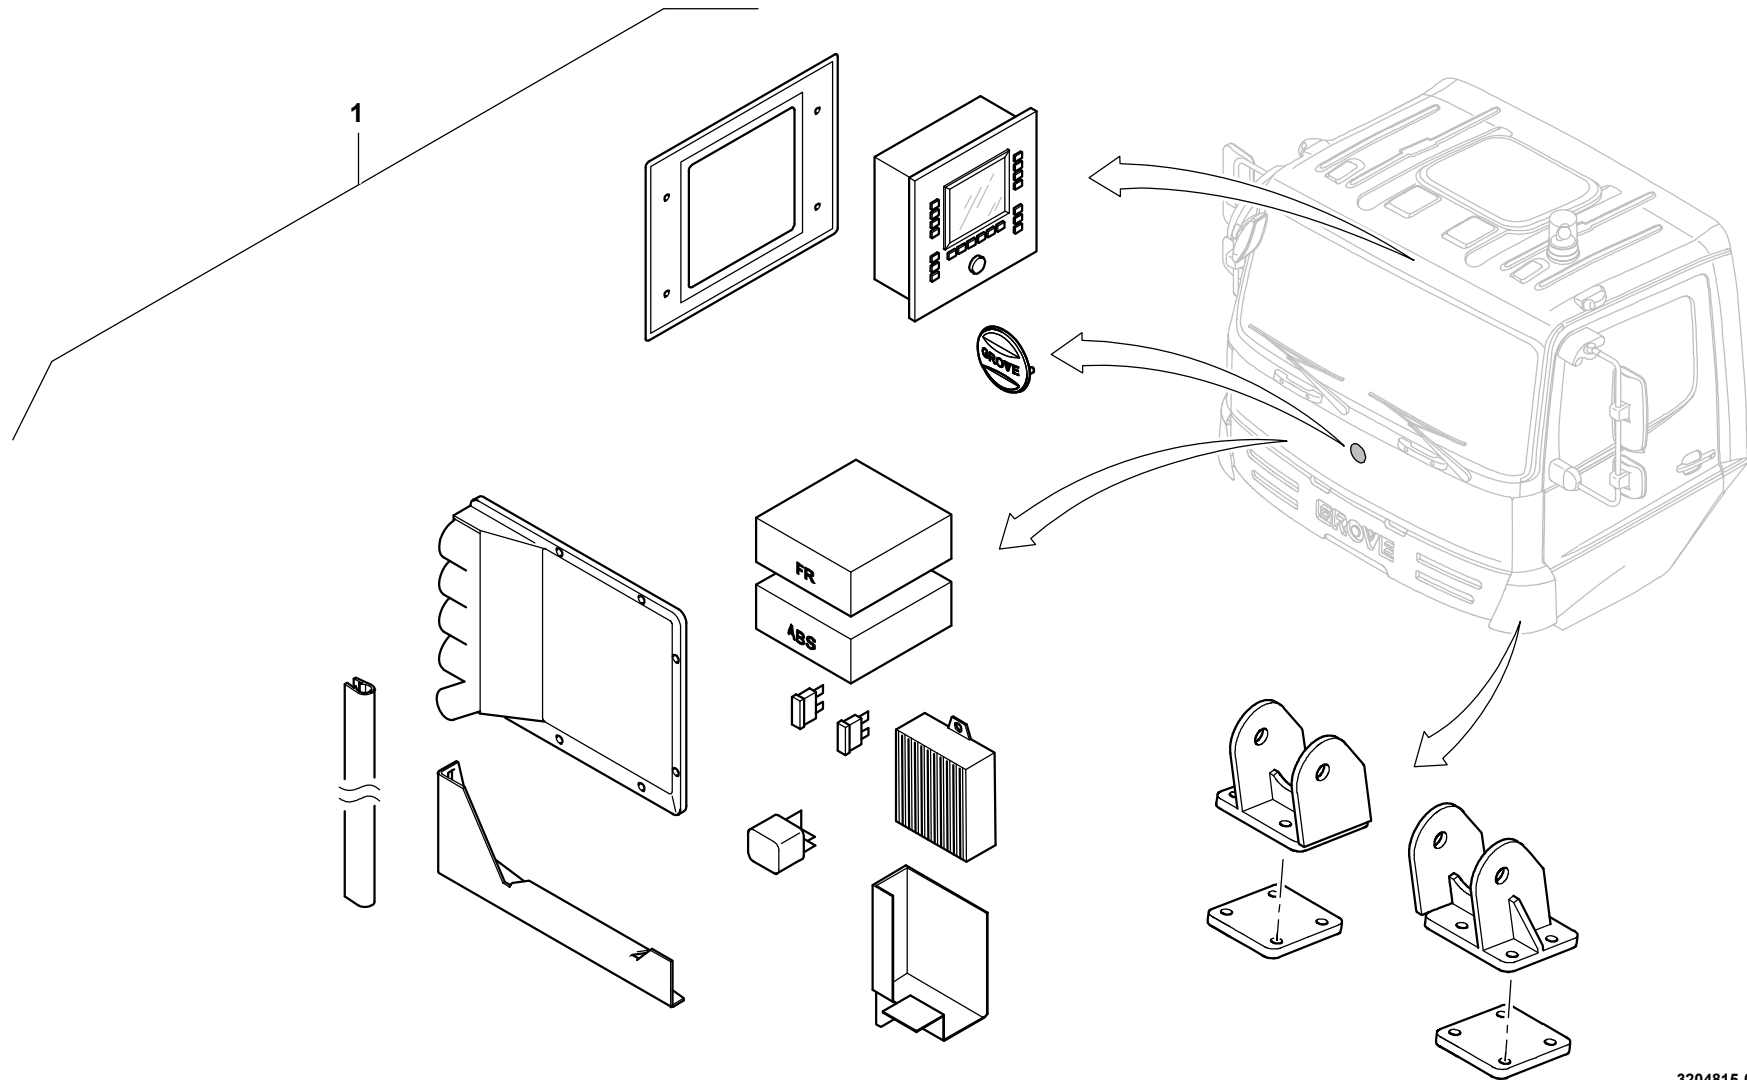

GROVEFAHRERHAUS
DRIVERS CABBILDTADEL
PICTORIAL DISPLAYGMK 4100
BE 550
G 231

11.15

3204815-ETL #

1/4

GROVEFAHRERHAUS
DRIVERS CABBILDTAFEL
PICTORIAL DISPLAY

11.15

3204815-ETL #

2/4

**GMK 4100
BE 550
G 231**

GROVEFAHRERHAUS
DRIVERS CABBILDТАFEL
PICTORIAL DISPLAY

11.15

3204815-ETL #

3/4

**GMK 4100
BE 550
G 231**

GROVEFAHRERHAUS
DRIVERS CABBILDTAFEL
PICTORIAL DISPLAY

11.15

3204815-ETL #

4/4

**GMK 4100
BE 550
G 231**