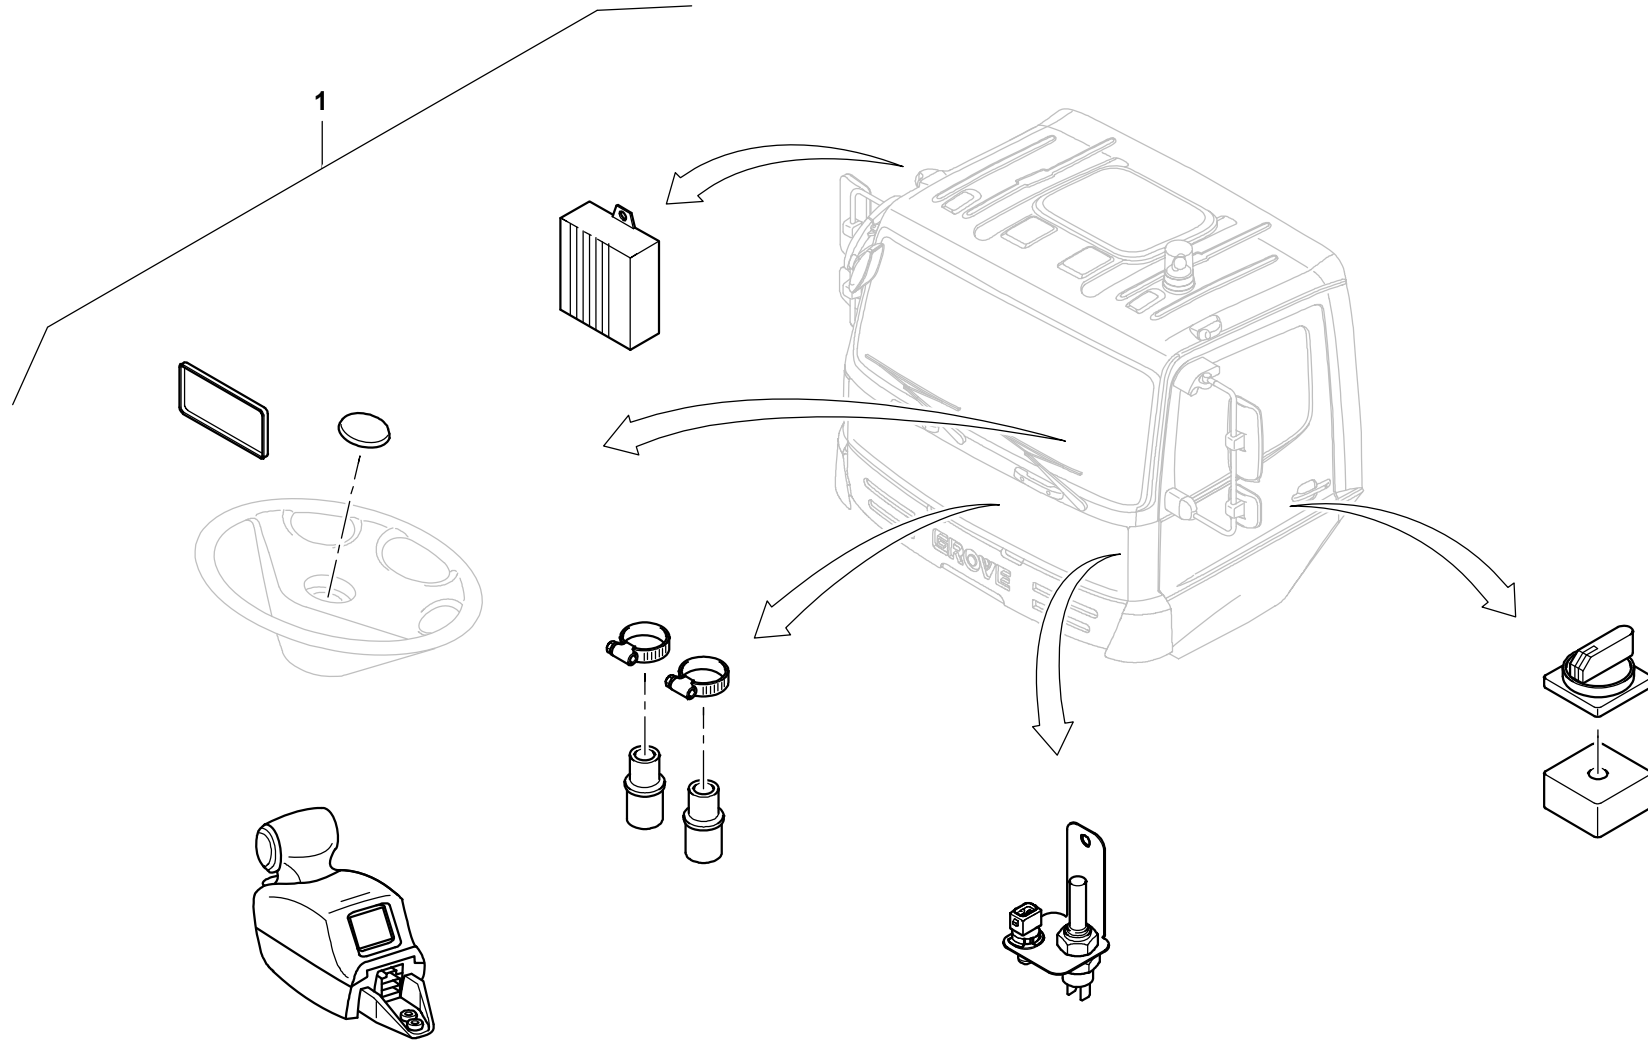

GROVEFAHRERHAUS
DRIVERS CABBILDTADEL
PICTORIAL DISPLAYGMK 4100
BE 550
G 231

11.15

3204815-ETL #

1/4

GROVEFAHRERHAUS
DRIVERS CABBILDTAFEL
PICTORIAL DISPLAY

11.15

3204815-ETL #

2/4

**GMK 4100
BE 550
G 231**

GROVEFAHRERHAUS
DRIVERS CABBILDТАFEL
PICTORIAL DISPLAY

11.15

3204815-ETL #

3/4

**GMK 4100
BE 550
G 231**

GROVEFAHRERHAUS
DRIVERS CABBILDTAFEL
PICTORIAL DISPLAY

11.15

3204815-ETL #

4/4

**GMK 4100
BE 550
G 231**