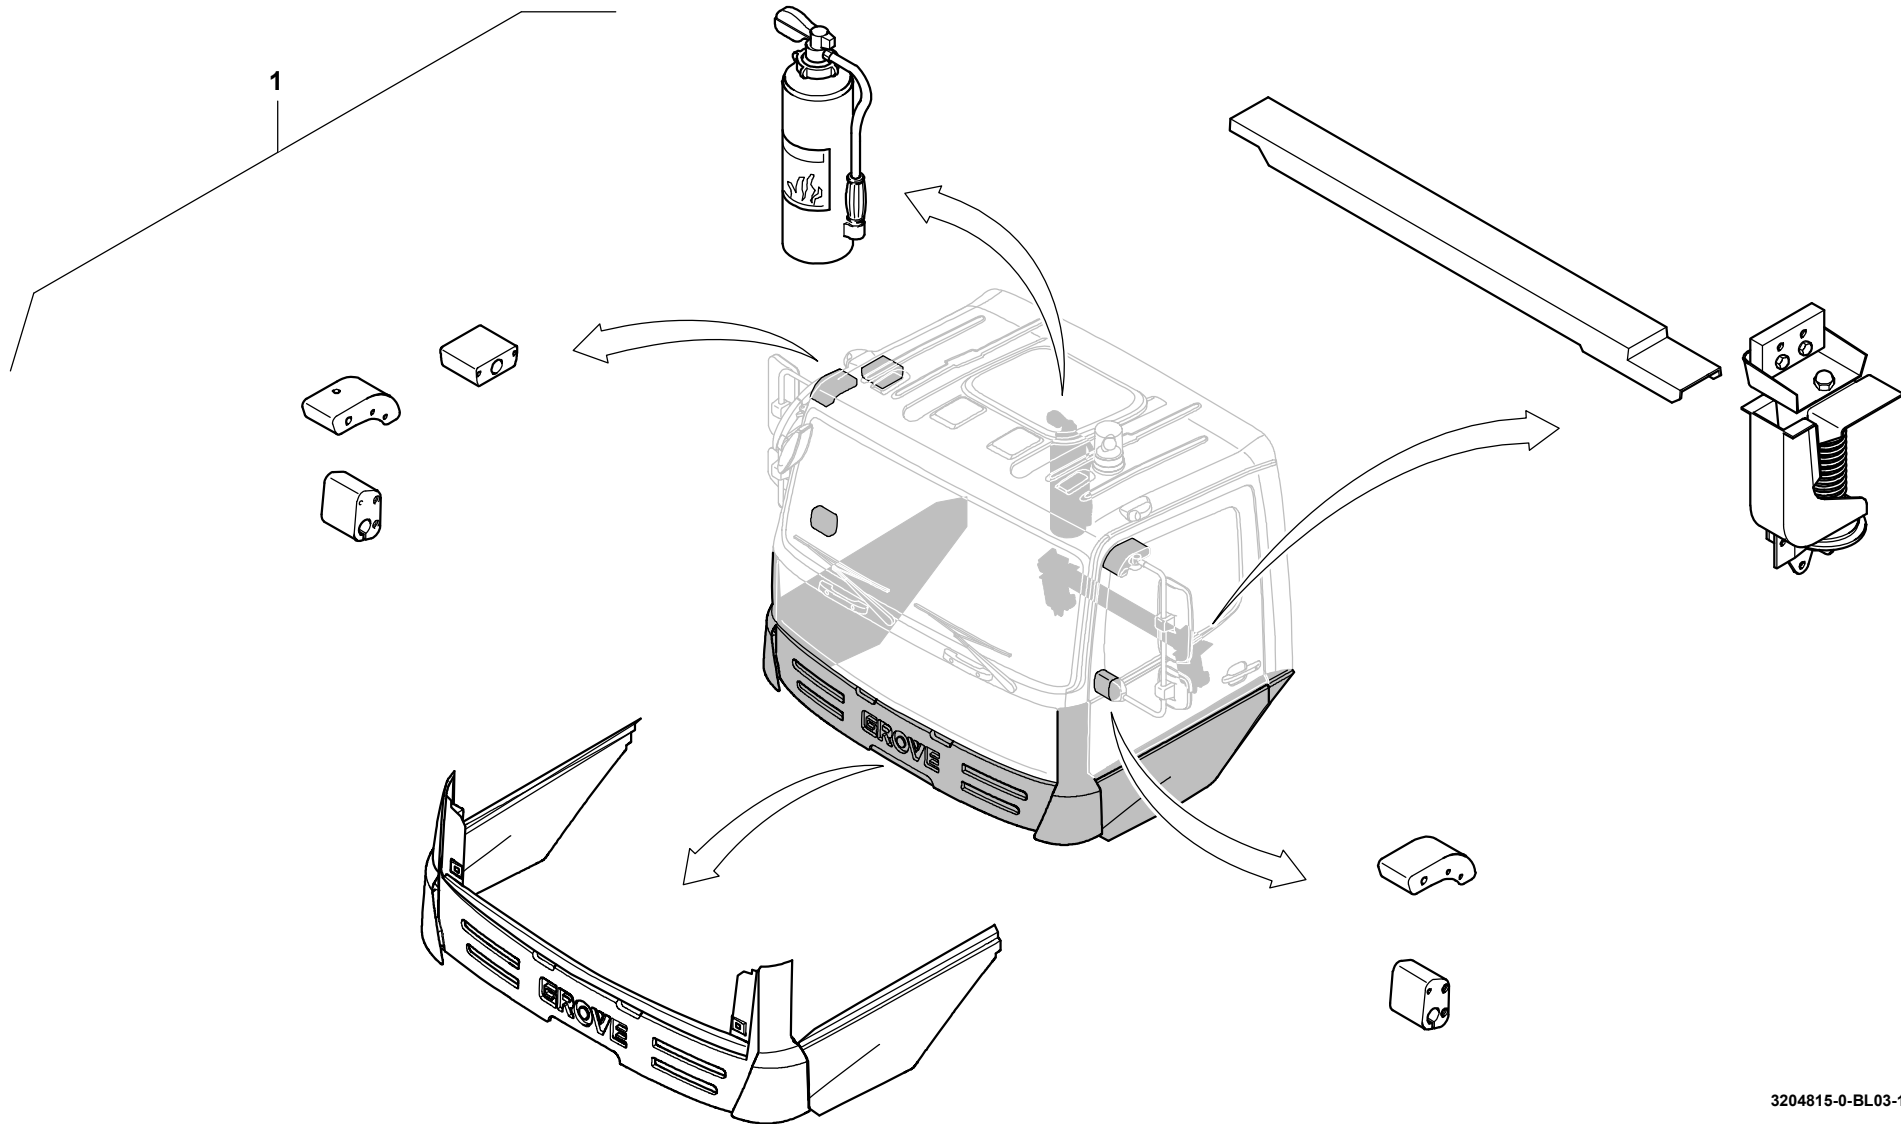

GROVEFAHRERHAUS
DRIVERS CABBILDTADEL
PICTORIAL DISPLAYGMK 4100
BE 550
G 231

11.15

3204815-ETL #

1/4

GROVEFAHRERHAUS
DRIVERS CABBILDTAFEL
PICTORIAL DISPLAY

11.15

3204815-ETL #

2/4

**GMK 4100
BE 550
G 231**

GROVEFAHRERHAUS
DRIVERS CABBILDТАFEL
PICTORIAL DISPLAY

11.15

3204815-ETL #

3/4

**GMK 4100
BE 550
G 231**

GROVEFAHRERHAUS
DRIVERS CABBILDTAFEL
PICTORIAL DISPLAY

11.15

3204815-ETL #

4/4

**GMK 4100
BE 550
G 231**